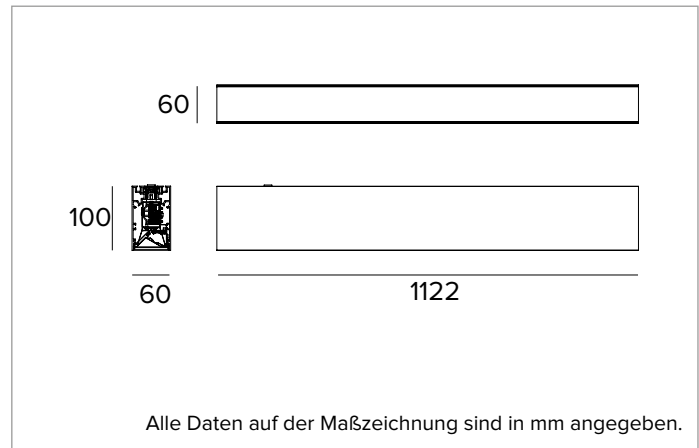

LICHTQUELLE

LED Engine bestehend aus Streifenplatten Ra80. Version Tunable White auf Anfrage.

Die Energieeffizienzklasse des Produkts: D

Nennleistung: 16W

Nenn-Lichtstrom: 2520lm

Farbwiedergabeindex: 80

Rf: 82,9

Rg: 97

Ähnliche Farbtemperatur: 3000K

SDCM: 3

Lebensdauer (L80/B10): >50000h tq +25°C

BELEUCHUNGSTECHNISCHE MERKMALE

Mit direkter Lichtabstrahlung. Kontrollierte Entblendung UGR<19 und L65<3000 cd/m² (EN-12464) - Das optische System besteht aus einem Reflektor aus hochreflektierendem seidenmattem Aluminium und einer Abdeckung aus transparentem Polycarbonat, verbunden mit einer mikroprismatischen Platte und einem Diffusorfilter.

Abstrahlung: UGR NACH UNTEN

Optische Effizienz: 65%

Leuchten-Lichtstrom: 1632lm

Lichtausbeute: 91lm/W

Fotobiologische Sicherheit: Risikogruppe 0 (RG 0 = kein Risiko)

MECHANISCHE MERKMALE

Gehäuse aus lackiertem extrudiertem Aluminium, erhältlich in drei verschiedenen Längen. Schnellbefestigungssystem der Leuchteinheit am Gehäuse durch Magnete, einschließlich Sicherungsseil.

Farbe und Oberfläche: Kreideweiß

Abmessungen: L=1122mm

Gewicht: 4Kg

Version: LINEAR

Schutzart: IP20

ELEKTRISCHE MERKMALE

Integriertes DALI Betriebsgerät. Einschließlich Zuleitungen für eine Durchgangsverdrahtung (max. 2,0kW bei Deckenanbau- und -einbau-; max. 0,6kW bei Pendelmontage). Batterie-Notstromversorgung erhältlich auf Anfrage. Leuchten gemäß EN 60598-2-22 für die Stromversorgung über ein zentrales Notstromsystem CPSS (Central Power Supply System); Bereiche mit hohem Risiko ausgeschlossen. Die voreingestellte Leistungsaufnahme und der voreingestellte Lichtstrom betragen 100% an AC und 100% an DC.

Leistungsaufnahme der Leuchte: 18W

Betriebsgerät: 220-240Vac 50/60Hz

Schutzklasse: SCHUTZKLASSE 1

Treiberart / Steuerung: DALI

einschließlich Treiber: JA

Klasse F: JA

SAFE FLICKER: PstLM=<1 und SVM=<0,4 (IEC TR 61547-1 und IEC TR 63158), um ein angenehmeres und sicheres Licht zu garantieren

Umgebungstemperaturen: 0°C / +25°C

INSTALLATION

Für Installationen in Reihe steht für den elektrischen Anschluss ein besonderer Verbinder zur Verfügung. Für andere Konfigurationen gibt es als Zubehör entsprechende Verbindungsstücke in X-, T- und L-Form. Zu ergänzen mit Befestigungssystemen und Endkappen.

HINWEISE

Casambi-Steuersystem erhältlich über Zubehör. Die Montageanleitung gibt Aufschluss über die Anzahl der DALI-Steuergeräte, mit denen die Leuchten ausgerüstet sind. Die 110-277Vac Version ist auf Anfrage erhältlich. Inbetriebnahme des Steuerungssystems über eine kostenlose APP; der Einsatz eines spezialisierten Technikers kann auf Anfrage angeboten werden.

RECHTSVORSCHRIFTEN UND ZERTIFIZIERUNGEN

ENEC.

GARANTIE

5 Jahre.

HINWEISE